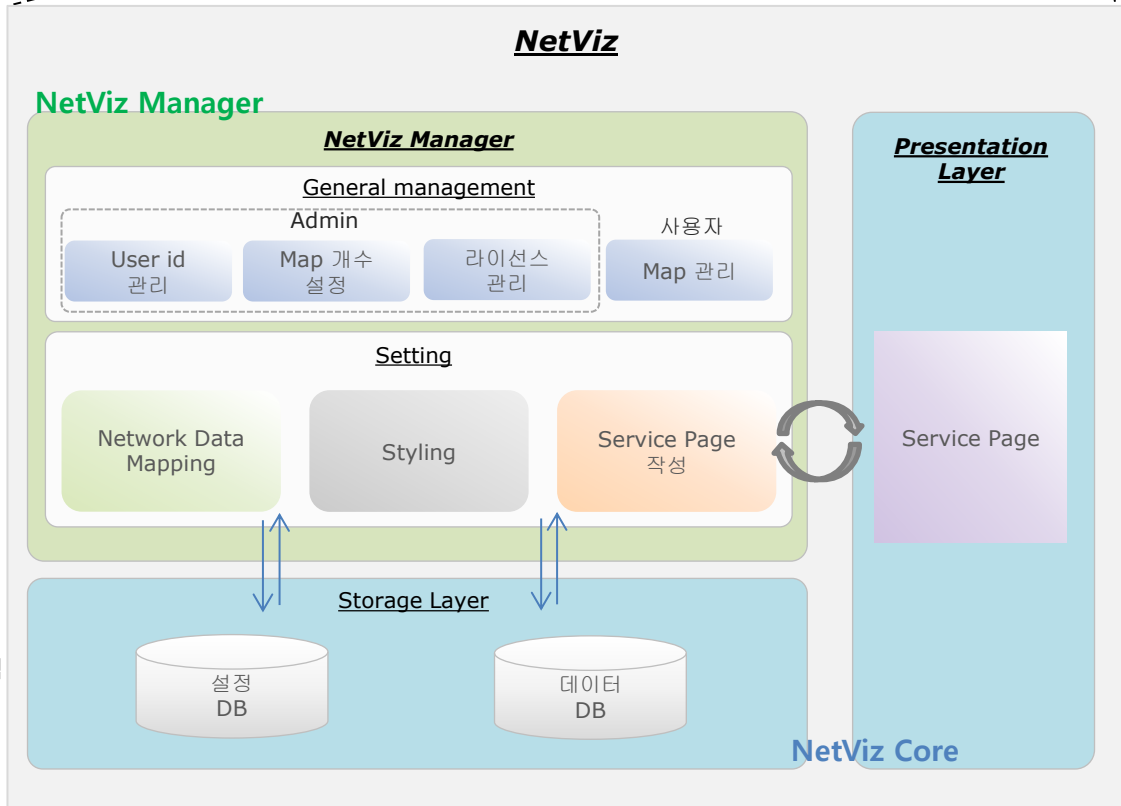

모든 방향으로의 네비게이션이 가능합니다.

사용자가 네비게이션의 방향을 알 수 있습니다.

NetViz 주요 기능 (Cont'd)

NetViz는 다음과 같은 기능을 제공하고 있습니다.

통합 정보 인터페이스 제공

기본 맵과 다양한 정보요소를 통합함으로써 정보 탐색의 효율성 향상

- 한 노드에 이웃노드가 많을 경우 페이지 변환 기능을 통해 효율적인 네비게이션 가능
- 다양한 사용자 스타일 정의
- 다양한 컨텍스트 정보들을 지원 맵상에 통합하여 표현 가능
노드와 링크의 다양한 속성정보를 맵의 시각적 요소와 유기적으로 통합함으로써 사용자에게 풍부한 정보 제공

정보 표현을 위한 요소

표현 예시 (블로그 맵의 경우)

- ▶ 블로그의 카테고리 또는 사용자 연령대
- ▶ 사용자 성별 또는 사진(이미지)
- ▶ 사용자 인기도(In-link 수) 또는 중요도
- ▶ 사용자 온라인/오프라인 상태
- ▶ 노드에 Mouse over시 보이는 인사말/초대글
- ▶ 관계의 종류, 강도, 방향 등을 표현

네트워크 분석과 연계

다양한 네트워크 분석 모듈들과의 연계

- 분석결과를 시각화 또는 서비스에 결합하여 시각적 분석 기능(visual analytics)을 효과적으로 구현할 수 있음
- ※ 분석기능과의 효율적 연계를 위해 엔터프라이즈용 대용량 네트워크 분석 솔루션인 NetMetrica를 함께 적용하여 시스템 구성 가능

NetViz 시스템 구성

NetViz 솔루션은 ①데이터 모듈 ②서버 모듈 ③넷비즈 매니저 ④ 클라이언트(시각화) 모듈로 구성되어 있으며, 분석 모듈 연계 등 필요에 따라 유연하게 조합하여 시스템을 구성할 수 있습니다.

Logical process of NetViz & NetMetrica

- 라이선스 관리나 계정관리 등 공통관리부분
- 네트워크 데이터의 실제적인 시각화를 위한 설정부분
- 데이터의 저장, 관리, 전송을 위한 기능 및 시스템 구성요소의 집합

| NetViz 시스템 요구 사양

NetViz Flash

- Microsoft Windows (x86-32): Windows XP Home, Windows XP Professional, Windows Vista, Windows7, Windows Server 2003 Family, Windows 8
- Microsoft Windows (x86-64): Windows XP Home, Windows XP Professional for x64, Windows Vista for x64, Windows7 for x64, Windows Server 2003 Family for x64, Windows8 for x64
- 이외 Flash Player가 지원하는 환경