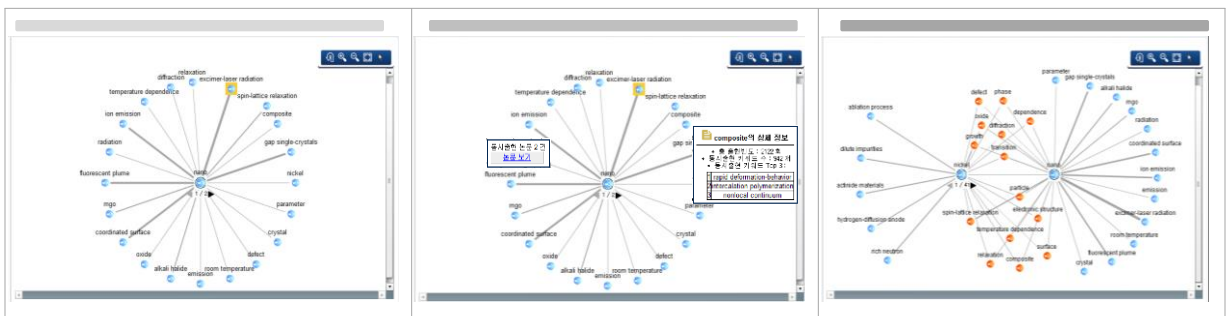

기존 네비게이션 방식

- ▶ 특정 소수 노드의 편향적 노출
- ▶ 임의적/인위적 노출
- ▶ 순차적/일방향적 네비게이션
- ▶ 위치/방향 감각 상실

NetViz 네비게이션 방식

하나의 포커스로부터 출발합니다.

사용자의 포커스가 이동하면서 숨겨져 있던 링크가 펼쳐집니다.

- 마우스 클릭만으로 연쇄적인 링크 구조를 순차적으로 손쉽게 네비게이션 할 수 있습니다.
- 한 노드에 이웃노드가 많은 경우 Paging 기능을 통해 효율적인 네비게이션이 가능합니다.

모든 방향으로의 네비게이션이 가능합니다.

사용자가 네비게이션의 방향을 알 수 있습니다.

NetViz 주요 기능 (Cont'd)

NetViz는 다음과 같은 기능을 제공하고 있습니다.

통합 정보 인터페이스 제공

기본 맵과 다양한 정보요소를 통합함으로써 정보 탐색의 효율성 향상

- 한 노드에 이웃노드가 많을 경우 페이지 변환 기능을 통해 효율적인 네비게이션 가능
- 다양한 사용자 스타일 정의
- 다양한 컨텍스트 정보들을 지원 맵상에 통합하여 표현 가능
노드와 링크의 다양한 속성정보를 맵의 시각적 요소와 유기적으로 통합함으로써 사용자에게 풍부한 정보 제공

정보 표현을 위한 요소

표현 예시 (블로그 맵의 경우)

- ▶ 블로그의 카테고리 또는 사용자 연령대
- ▶ 사용자 성별 또는 사진(이미지)
- ▶ 사용자 인기도(In-link 수) 또는 중요도
- ▶ 사용자 온라인/오프라인 상태
- ▶ 노드에 Mouse over시 보이는 인사말/초대글
- ▶ 관계의 종류, 강도, 방향 등을 표현

네트워크 분석과 연계

다양한 네트워크 분석 모듈들과의 연계

- 분석결과를 시각화 또는 서비스에 결합하여 시각적 분석 기능(visual analytics)을 효과적으로 구현할 수 있음
- ※ 분석기능과의 효율적 연계를 위해 엔터프라이즈용 대용량 네트워크 분석 솔루션인 NetMetrica를 함께 적용하여 시스템 구성 가능

NetViz 시스템 구성

NetViz 솔루션은 ①데이터 모듈 ②서버 모듈 ③넷비즈 매니저 ④ 클라이언트(시각화) 모듈로 구성되어 있으며, 분석 모듈 연계 등 필요에 따라 유연하게 조합하여 시스템을 구성할 수 있습니다.