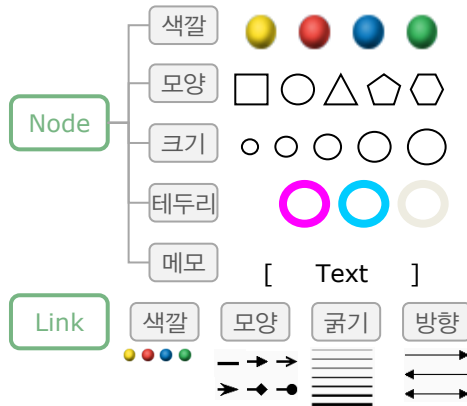

기존 네비게이션 방식

- ▶ 특정 소수 노드의 편향적 노출
- ▶ 임의적/인위적 노출
- ▶ 순차적/일방향적 네비게이션
- ▶ 위치/방향 감각 상실

NetViz 네비게이션 방식

하나의 포커스로부터 출발합니다.

사용자의 포커스가 이동하면서 숨겨져 있던 링크가 펼쳐집니다.

- 마우스 클릭만으로 연쇄적인 링크 구조를 순차적으로 손쉽게 네비게이션 할 수 있습니다.
- 한 노드에 이웃노드가 많은 경우 Paging 기능을 통해 효율적인 네비게이션이 가능합니다.

모든 방향으로의 네비게이션이 가능합니다.

사용자가 네비게이션의 방향을 알 수 있습니다.

NetViz 주요 기능 (Cont'd)

NetViz는 다음과 같은 기능을 제공하고 있습니다.

통합 정보 인터페이스 제공

기본 맵과 다양한 정보요소를 통합함으로써 정보 탐색의 효율성 향상

- 한 노드에 이웃노드가 많을 경우 페이지 변환 기능을 통해 효율적인 네비게이션 가능
- 다양한 사용자 스타일 정의
- 다양한 컨텍스트 정보들을 지원 맵상에 통합하여 표현 가능
노드와 링크의 다양한 속성정보를 맵의 시각적 요소와 유기적으로 통합함으로써 사용자에게 풍부한 정보 제공

정보 표현을 위한 요소

표현 예시 (블로그 맵의 경우)

- ▶ 블로그의 카테고리 또는 사용자 연령대
- ▶ 사용자 성별 또는 사진(이미지)
- ▶ 사용자 인기도(In-link 수) 또는 중요도
- ▶ 사용자 온라인/오프라인 상태
- ▶ 노드에 Mouse over시 보이는 인사말/초대글
- ▶ 관계의 종류, 강도, 방향 등을 표현

네트워크 분석과 연계

다양한 네트워크 분석 모듈들과의 연계

- 분석결과를 시각화 또는 서비스에 결합하여 시각적 분석 기능(visual analytics)을 효과적으로 구현할 수 있음
- ※ 분석기능과의 효율적 연계를 위해 엔터프라이즈용 대용량 네트워크 분석 솔루션인 NetMetrica를 함께 적용하여 시스템 구성 가능

NetViz 시스템 구성

NetViz 솔루션은 ①데이터 모듈 ②서버 모듈 ③넷비즈 매니저 ④ 클라이언트(시각화) 모듈로 구성되어 있으며, 분석 모듈 연계 등 필요에 따라 유연하게 조합하여 시스템을 구성할 수 있습니다.