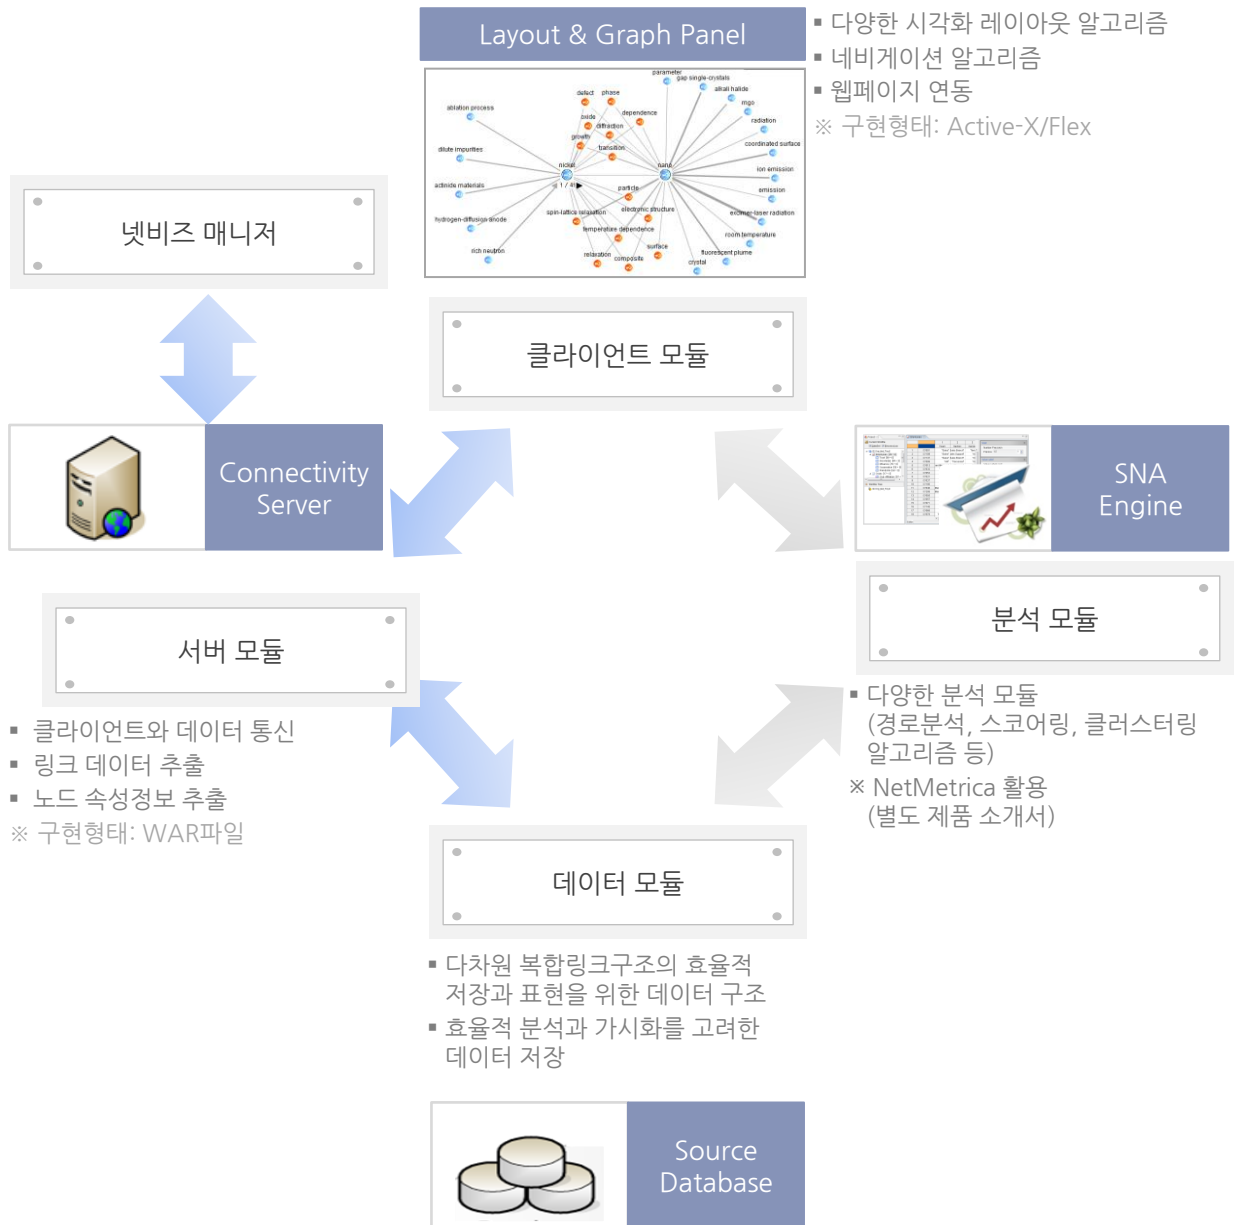

데이터베이스와 밀접한 연동방법 제공

데이터베이스에 적재된 네트워크 데이터를 시각화하는 넷비즈는 사용자에게 레거시데이터를 넷비즈 객체로 표현되도록 매핑방법을 제공합니다.

I NetViz 주요 사용 용도

NetViz는 연결관계에 대한 대안적 사용자 인터페이스를 제공함으로써 사람, 기업, 상품, 논문, 단어 등 개체들간의 연결 또는 연관관계의 탐색적 시각화가 필요한 다양한 분야에서 활용될 수 있습니다.

모든 방향으로의 네비게이션이 가능합니다.

사용자가 네비게이션의 방향을 알 수 있습니다.

NetViz 주요 기능 (Cont'd)

NetViz는 다음과 같은 기능을 제공하고 있습니다.

통합 정보 인터페이스 제공

기본 맵과 다양한 정보요소를 통합함으로써 정보 탐색의 효율성 향상

- 한 노드에 이웃노드가 많을 경우 페이지 변환 기능을 통해 효율적인 네비게이션 가능
- 다양한 사용자 스타일 정의
- 다양한 컨텍스트 정보들을 지원 맵상에 통합하여 표현 가능
노드와 링크의 다양한 속성정보를 맵의 시각적 요소와 유기적으로 통합함으로써 사용자에게 풍부한 정보 제공

정보 표현을 위한 요소

표현 예시 (블로그 맵의 경우)

- ▶ 블로그의 카테고리 또는 사용자 연령대
- ▶ 사용자 성별 또는 사진(이미지)
- ▶ 사용자 인기도(In-link 수) 또는 중요도
- ▶ 사용자 온라인/오프라인 상태
- ▶ 노드에 Mouse over시 보이는 인사말/초대글
- ▶ 관계의 종류, 강도, 방향 등을 표현

네트워크 분석과 연계

다양한 네트워크 분석 모듈들과의 연계

- 분석결과를 시각화 또는 서비스에 결합하여 시각적 분석 기능(visual analytics)을 효과적으로 구현할 수 있음
- ※ 분석기능과의 효율적 연계를 위해 엔터프라이즈용 대용량 네트워크 분석 솔루션인 NetMetrica를 함께 적용하여 시스템 구성 가능

NetViz 시스템 구성

NetViz 솔루션은 ①데이터 모듈 ②서버 모듈 ③넷비즈 매니저 ④ 클라이언트(시각화) 모듈로 구성되어 있으며, 분석 모듈 연계 등 필요에 따라 유연하게 조합하여 시스템을 구성할 수 있습니다.