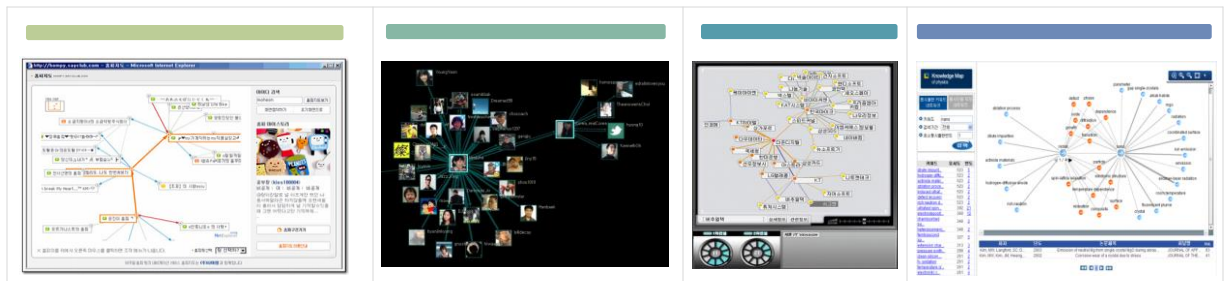

온라인 상에서 실시간으로 관계형 데이터를 시각화하고 네비게이션 할 수 있으며 SNS, 콘텐츠 서비스 등 다양한 인터넷 서비스와 연동하여 제공할 수 있습니다.

직관적 시각화 맵(map) 제공

그래프 이론(Graph Theory)과 그래프 드로잉(Graph Drawing) 분야가 결합된 첨단 기술을 기반으로 사용자가 직관적으로 정보를 파악할 수 있는 상호작용적인 네트워크 맵을 제공합니다.

네트워크 분석 결과 반영 가능

네트워크 분석 결과를 반영하여 시각적으로 표현할 수 있습니다.
(노드의 중심도를 노드 크기 또는 동심원 레이아웃으로 표현)

컨텍스트 정보를 동시에 표현하는 통합 정보 인터페이스 제공

사용자가 네비게이션 과정에서 노드의 특성을 한 눈에 파악할 수 있도록 다양한 정보들을 동시에 표현할 수 있습니다.

사용자 친화적인 네트워크 네비게이션

사용자가 초점을 옮겨가며 네트워크의 일정 부분을 끊임 없이 탐색할 수 있는 네비게이션 방법(Focus + Context View)을 제공합니다.

데이터베이스와 밀접한 연동방법 제공

데이터베이스에 적재된 네트워크 데이터를 시각화하는 넷비즈는 사용자에게 레거시데이터를 넷비즈 객체로 표현되도록 매핑방법을 제공합니다.

I NetViz 주요 사용 용도

NetViz는 연결관계에 대한 대안적 사용자 인터페이스를 제공함으로써 사람, 기업, 상품, 논문, 단어 등 개체들간의 연결 또는 연관관계의 탐색적 시각화가 필요한 다양한 분야에서 활용될 수 있습니다.

<NetViz 응용분야 예시>

<p>소셜 네트워크 서비스 (SNS)</p>	<p>I 관계지도</p> <p>이용자간 사회적 관계 및 상호작용을 시각화 관계맥락: 이웃, Followers 등</p>
<p>블로그 서비스</p>	<p>I 블로그 맵</p> <p>블로그 링크 관계를 따라 끊김 없이 네비게이션 / 블로그 노출 및 접근성 향상 관계맥락: 친구, 즐겨 찾기, 스크랩</p>
<p>인터넷 쇼핑몰</p>	<p>I 상품 네비게이터 / 상품 디스플레이</p> <p>상품들간의 유사성을 분석하여 유사관계에 따라 상품 디스플레이 및 네비게이션 관계맥락: 고객의 상품 구매, 동일 고객에 판매된 상품, 동시에 판매된 상품</p>
<p>포털 및 웹사이트</p>	<p>I 콘텐츠 맵</p> <p>검색결과 및 콘텐츠 구조를 시각적으로 네비게이션 하면서 신속하고 쉽게 정보를 탐색 관계맥락: 카테고리별 콘텐츠 분류, 연관된 콘텐츠 링크</p>
<p>기업지식관리/인적자원관리 시스템</p>	<p>I 지식지도, 상호작용 지도</p> <p>지식의 소재를 인적 관계와 연계하여 탐색하고 조직 구성원들 간의 상호작용 현황 및 정보/지식흐름을 가시화 하고 분석 관계맥락: 조직 내 인적 관계, 정보 / 지식 교환</p>
<p>기업/인물 정보 서비스</p>	<p>I 기업관계지도 / 인맥지도</p> <p>기업간 제휴/투자 관계의 디스플레이 및 네비게이션 인맥 관계의 디스플레이 및 네비게이션, 연결 경로 검색 및 분석 관계맥락: 제휴관계, 투자관계, 친구, 학연, 직장 관계 등</p>