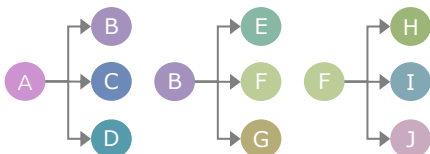

NetViz는 다음과 같은 기능을 제공하고 있습니다.

Visual Map

상호작용적 Visual Map 제공

- 그래프 드로잉 알고리즘을 이용하여 최적화된 노드 배치
- 사용자가 노드와 링크의 연결구조를 쉽게 인지할 수 있도록 가독성 기준 (Readability Criteria)을 준수
- 맵의 레이아웃은 데이터와 서비스 성격에 따라 선택가능하며 분야별 특성을 반영한 레이아웃의 수정 및 추가 개발을 통한 적용 가능
(※ Layout은 해당 적용분야의 특성에 따라 최적화된 모델 적용 가능)

Map Layout

Spring Layout

MDS

Concentric

Network Navigation

전(全) 방향 링크 데이터 탐색

- 화면크기의 제약, 데이터량에 따른 처리시간, 인지 맵의 유지, 네비게이션의 진행방향 등의 문제를 종합적으로 고려하여 설계
- **Focus and Context View** 지원
사용자가 시선의 초점을 옮겨 가며 대규모 네트워크를 네비게이션 하는 방법("Focus + Context")을 채택, 수십·수백만 노드와 링크로 구성된 거대 네트워크도 네비게이션 가능
- **Real-Time Navigation** 지원
빈번하게 변동되는 관계 데이터를 즉각 반영하여 온라인, 실시간(Real-time) 네비게이션이 가능하며, 다양한 사용자 액션 및 애니메이션 기능을 통해 사용자의 관심을 유발함으로써 Duration Time의 확장에 기여

기존 네비게이션 방식

- ▶ 특정 소수 노드의 편향적 노출
- ▶ 임의적/인위적 노출
- ▶ 순차적/일방향적 네비게이션
- ▶ 위치/방향 감각 상실

NetViz 네비게이션 방식

하나의 포커스로부터 출발합니다.

사용자의 포커스가 이동하면서 숨겨져 있던 링크가 펼쳐집니다.

- 마우스 클릭만으로 연쇄적인 링크 구조를 순차적으로 손쉽게 네비게이션 할 수 있습니다.
- 한 노드에 이웃노드가 많은 경우 Paging 기능을 통해 효율적인 네비게이션이 가능합니다.

모든 방향으로의 네비게이션이 가능합니다.

사용자가 네비게이션의 방향을 알 수 있습니다.

NetViz 주요 기능 (Cont'd)

NetViz는 다음과 같은 기능을 제공하고 있습니다.

통합 정보 인터페이스 제공

기본 맵과 다양한 정보요소를 통합함으로써 정보 탐색의 효율성 향상

- 한 노드에 이웃노드가 많을 경우 페이지 변환 기능을 통해 효율적인 네비게이션 가능
- 다양한 사용자 스타일 정의
- 다양한 컨텍스트 정보들을 지원 맵상에 통합하여 표현 가능
노드와 링크의 다양한 속성정보를 맵의 시각적 요소와 유기적으로 통합함으로써 사용자에게 풍부한 정보 제공