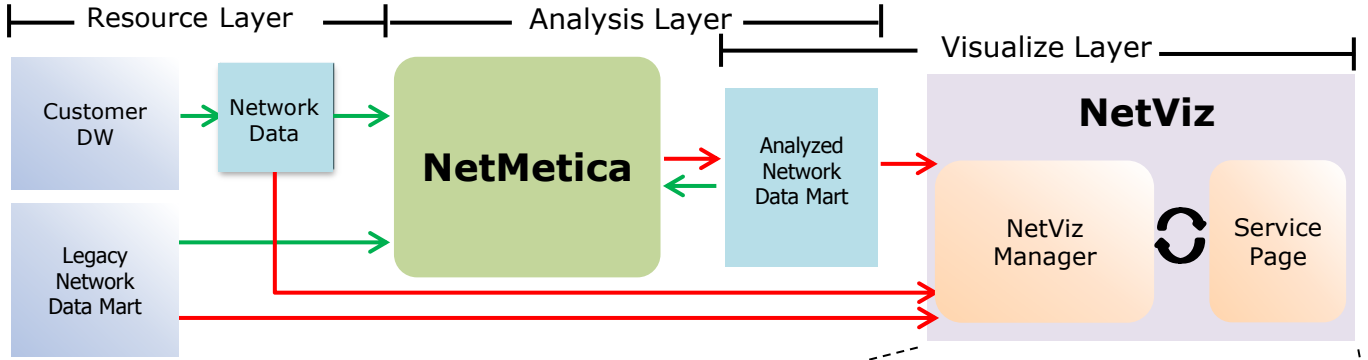

모든 방향으로의 네비게이션이 가능합니다.

사용자가 네비게이션의 방향을 알 수 있습니다.

NetViz 주요 기능 (Cont'd)

NetViz는 다음과 같은 기능을 제공하고 있습니다.

통합 정보 인터페이스 제공

기본 맵과 다양한 정보요소를 통합함으로써 정보 탐색의 효율성 향상

- 한 노드에 이웃노드가 많을 경우 페이지 변환 기능을 통해 효율적인 네비게이션 가능
- 다양한 사용자 스타일 정의
- 다양한 컨텍스트 정보들을 지원 맵상에 통합하여 표현 가능
노드와 링크의 다양한 속성정보를 맵의 시각적 요소와 유기적으로 통합함으로써 사용자에게 풍부한 정보 제공

정보 표현을 위한 요소

표현 예시 (블로그 맵의 경우)

- ▶ 블로그의 카테고리 또는 사용자 연령대
- ▶ 사용자 성별 또는 사진(이미지)
- ▶ 사용자 인기도(In-link 수) 또는 중요도
- ▶ 사용자 온라인/오프라인 상태
- ▶ 노드에 Mouse over시 보이는 인사말/초대글
- ▶ 관계의 종류, 강도, 방향 등을 표현

네트워크 분석과 연계

다양한 네트워크 분석 모듈들과의 연계

- 분석결과를 시각화 또는 서비스에 결합하여 시각적 분석 기능(visual analytics)을 효과적으로 구현할 수 있음
- ※ 분석기능과의 효율적 연계를 위해 엔터프라이즈용 대용량 네트워크 분석 솔루션인 NetMetrica를 함께 적용하여 시스템 구성 가능

NetViz 시스템 구성

NetViz 솔루션은 ①데이터 모듈 ②서버 모듈 ③넷비즈 매니저 ④ 클라이언트(시각화) 모듈로 구성되어 있으며, 분석 모듈 연계 등 필요에 따라 유연하게 조합하여 시스템을 구성할 수 있습니다.

Logical process of NetViz & NetMetrica

- 라이선스 관리나 계정관리 등 공통관리부분
- 네트워크 데이터의 실제적인 시각화를 위한 설정부분
- 데이터의 저장, 관리, 전송을 위한 기능 및 시스템 구성요소의 집합

| NetViz 시스템 요구 사양

NetViz Flash

- Microsoft Windows (x86-32): Windows XP Home, Windows XP Professional, Windows Vista, Windows7, Windows Server 2003 Family, Windows 8
- Microsoft Windows (x86-64): Windows XP Home, Windows XP Professional for x64, Windows Vista for x64, Windows7 for x64, Windows Server 2003 Family for x64, Windows8 for x64
- 이외 Flash Player가 지원하는 환경